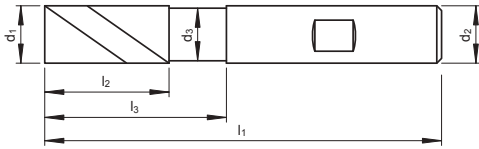

SELECT / DRILL  
by WEXO<sup>®</sup>

$d_1 = h10$

$d_2 = h6$

Katalog-Nr. W%		Catalogue no. W%					SL4UGTA-HM <sup>780</sup>				
Catalogue n° W%		Nr. di catalogo W%					TiAIN				
d <sub>1</sub> [mm]	l <sub>2</sub> [mm]	l <sub>3</sub> [mm]	d <sub>3</sub> [mm]	l <sub>1</sub> [mm]	d <sub>2</sub> [mm]	z	Code	€ Set*	€ Set*		
4	11	18	3,7	57	6	4	FAV 655 200	146,25	95,05		
5	13	18	4,7	57	6	4	FAV 655 201	146,25	95,05		
6	13	21	5,5	57	6	4	FAV 655 202	146,25	95,05		
8	19	27	7,5	63	8	4	FAV 655 203	188,75	122,70		
10	22	32	9,2	72	10	4	FAV 655 204	248,75	161,70		
12	26	38	11,2	83	12	4	FAV 655 205	392,50	255,15		
14	26	38	13,2	83	14	4	FAV 655 206	510,00	331,50		
16	32	44	15	92	16	4	FAV 655 207	615,00	399,75		